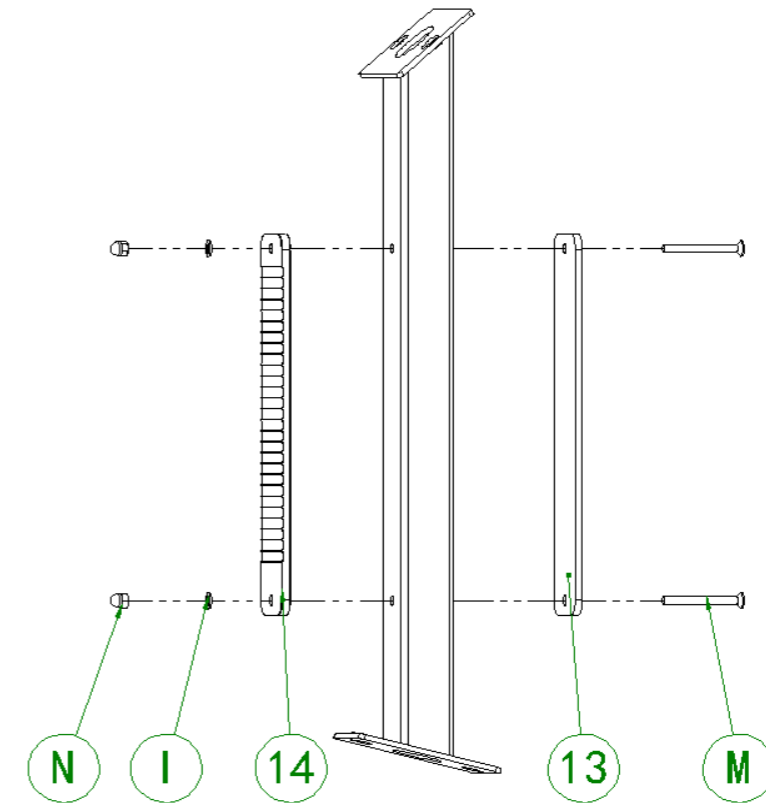

MONTERINGSINSTRUKTIONER

#	DELNAMN	ST.	#	DELNAMN	ST.
1	Rear Support Tube	2	A	Bolt M10x120mm	8
2	Upper Connect Tube	1	B	Washer M10	20
3	Connection Tube	1	C	Lock-Nut M10	10
4	Joint Tube	1	D	Bolt M10x70mm	2

STEG 3.

MONTERINGSINSTRUKTIONER

#	DELNAMN	ST.	#	DELNAMN	ST.
13	Seat Mount Plate	1	M	Countersunk Bolt M8x75mm	2
14	Seat Gear Plate	1	N	Cap Nut M8	2
5	Diagonal Tube	1	I	Washer M8	2

STEG 4.