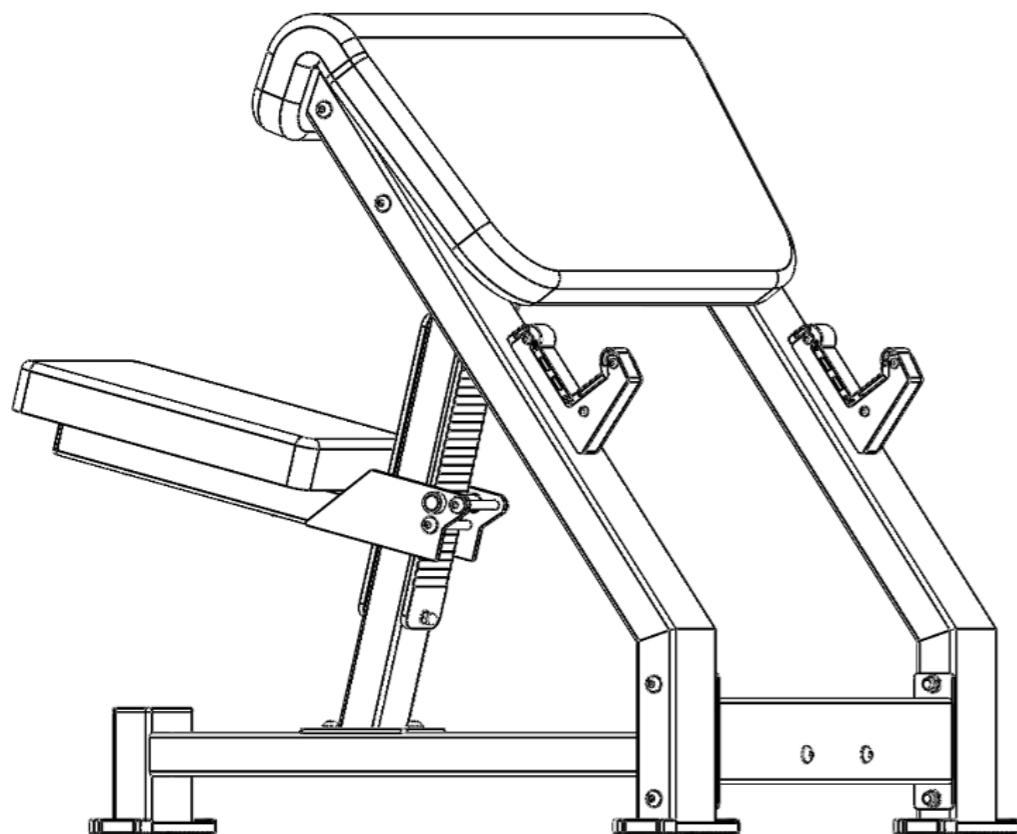

#	DELNAMN	ST.	#	DELNAMN	ST.
9	Arm Curl Cushion	1	F	Bolt M10x105mm	4
			I	Washer M8	4

STEG 8.

MONTERINGSINSTRUKTIONER

STEG 9.

VIKTIG

Dra åt alla skruvar och bultar innan användning

RENGÖRING & FÖRVARING

Den maskinen kan rengöras med en mjuk trasa och mildt rengöringsmedel. Använd inte slipande ytor eller lösningsmedel. Torka av svett från maskinen efter varje användning. Håll maskinen undan från direkt solljus. Förvara maskinen i en ren och torr miljö och håll den undan från barn.