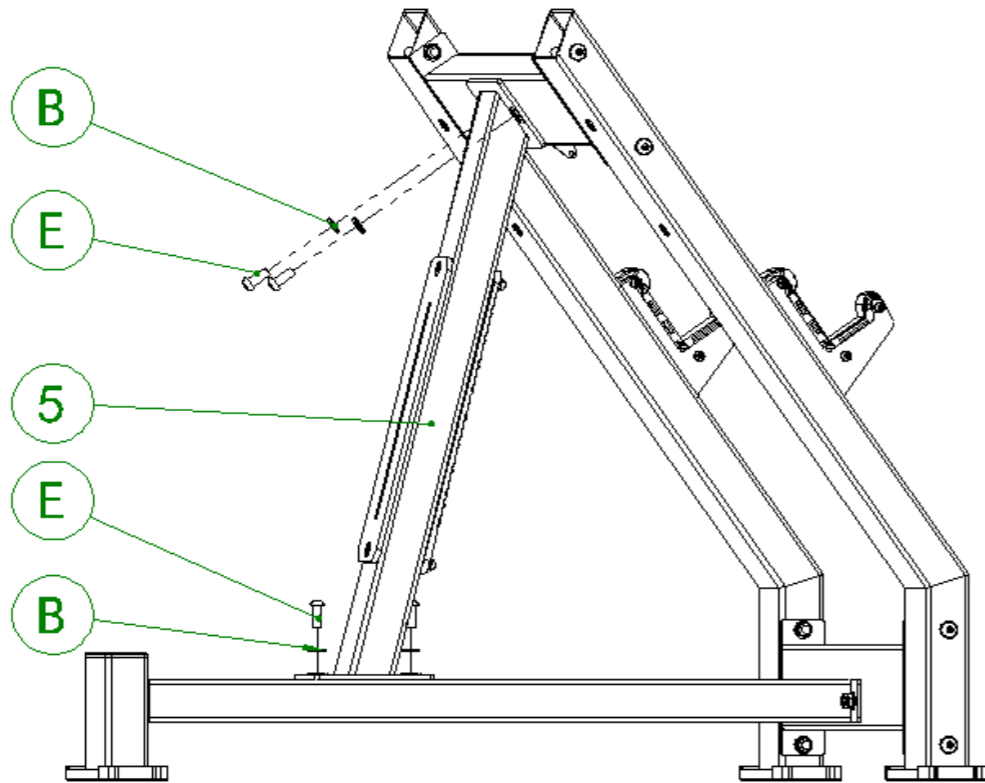

MONTERINGSINSTRUKTIONER

#	DELNAMN	ST.	#	DELNAMN	ST.
5	Diagonal Tube	1	B	Washer M10	4
			E	Bolt M10x25mm	4

STEG 5.