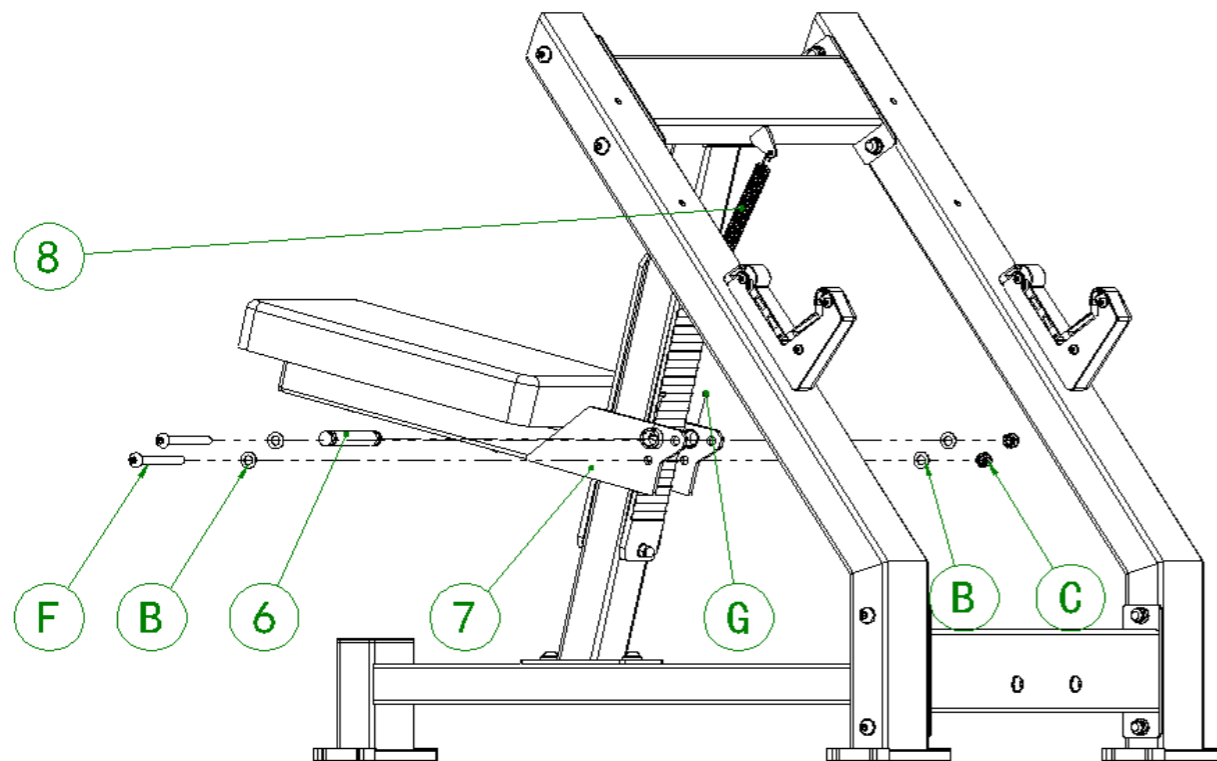

MONTERINGSINSTRUKTIONER

#	DELNAMN	ST.	#	DELNAMN	ST.
6	Jamming Shaft	1	B	Washer M10	4
7	Seat Frame	1	C	Lock-Nut M10	2
8	Spring	1	F	Bolt M10x105mm	2
			G	Special Bolt M5x10mm	2

STEG 7.