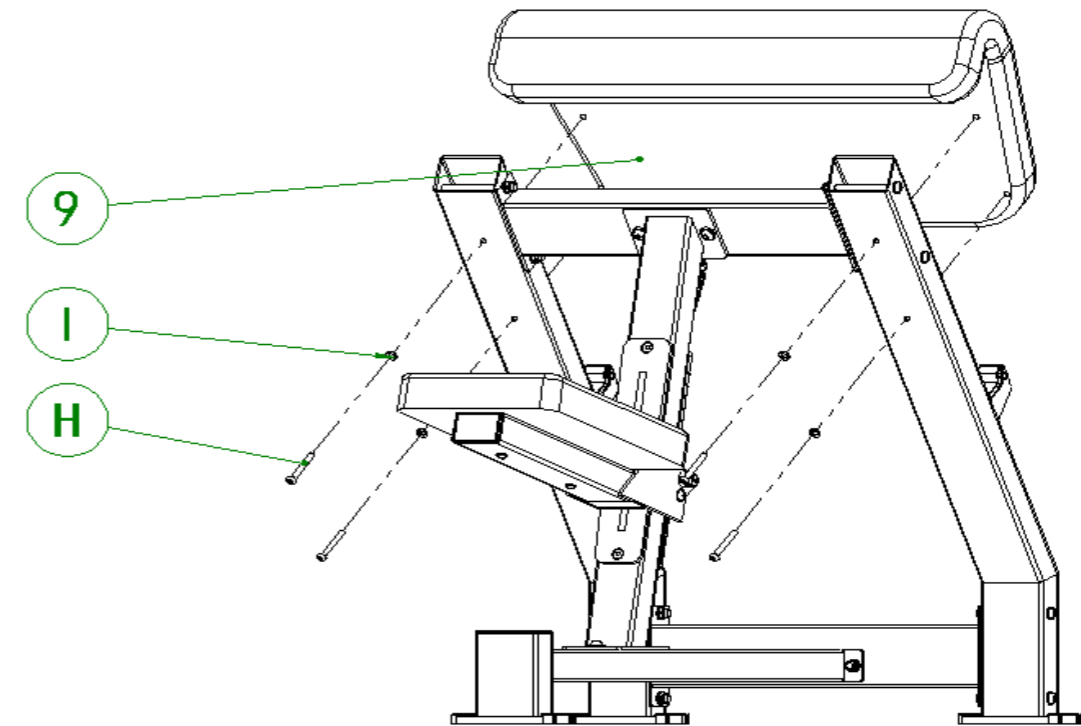

MONTERINGSINSTRUKTIONER

#	DELNAMN	ST.	#	DELNAMN	ST.
6	Jamming Shaft	1	B	Washer M10	4
7	Seat Frame	1	C	Lock-Nut M10	2
8	Spring	1	F	Bolt M10x105mm	2
			G	Special Bolt M5x10mm	2

STEG 7.

MONTERINGSINSTRUKTIONER

#	DELNAMN	ST.	#	DELNAMN	ST.
9	Arm Curl Cushion	1	F	Bolt M10x105mm	4
			I	Washer M8	4

STEG 8.