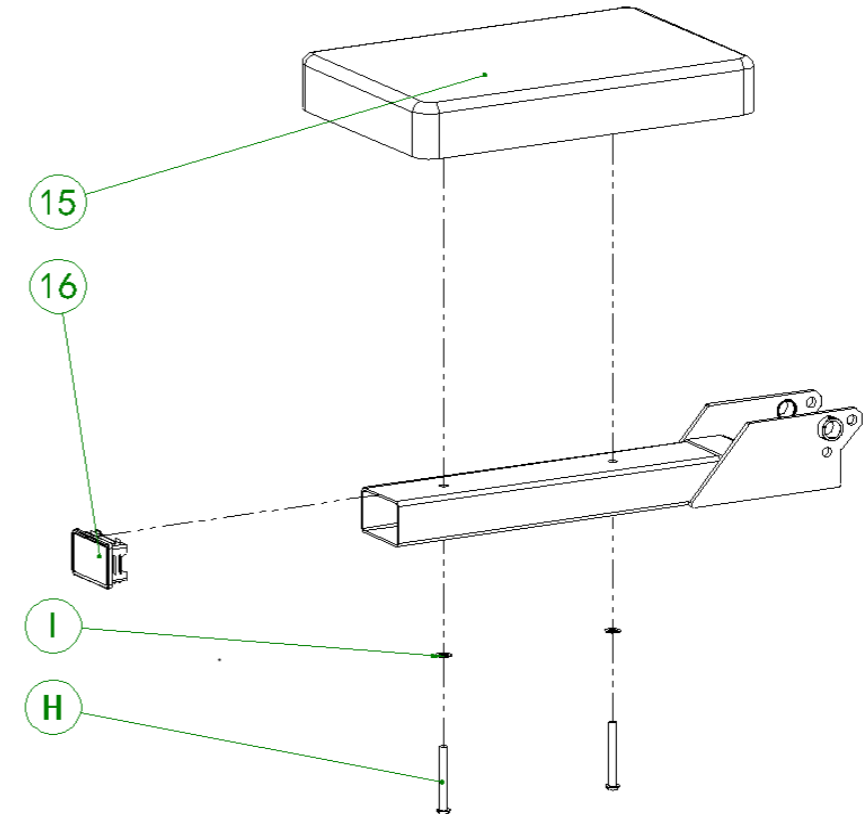

MONTERINGSINSTRUKTIONER

#	DELNAMN	ST.	#	DELNAMN	ST.
5	Diagonal Tube	1	B	Washer M10	4
			E	Bolt M10x25mm	4

STEG 5.

MONTERINGSINSTRUKTIONER

#	DELNAMN	ST.	#	DELNAMN	ST.
15	Seat Cushion	1	H	Bolt M8x70mm	2
16	Seat Frame End Cap	1	I	Washer M8	2

STEG 6.