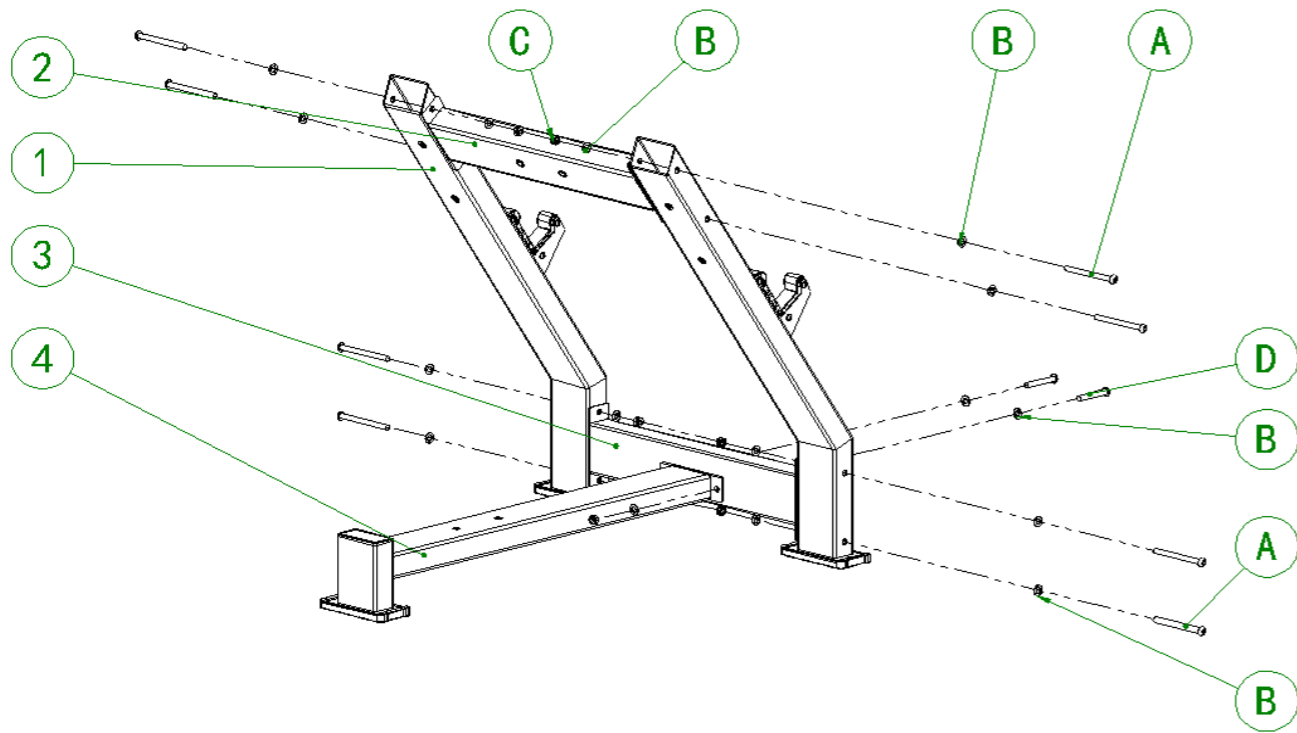

MONTERINGSINSTRUKTIONER

#	DELNAMN	ST.	#	DELNAMN	ST.
1	Rear Support Tube	2	A	Bolt M10x120mm	8
2	Upper Connect Tube	1	B	Washer M10	20
3	Connection Tube	1	C	Lock-Nut M10	10
4	Joint Tube	1	D	Bolt M10x70mm	2

STEG 3.