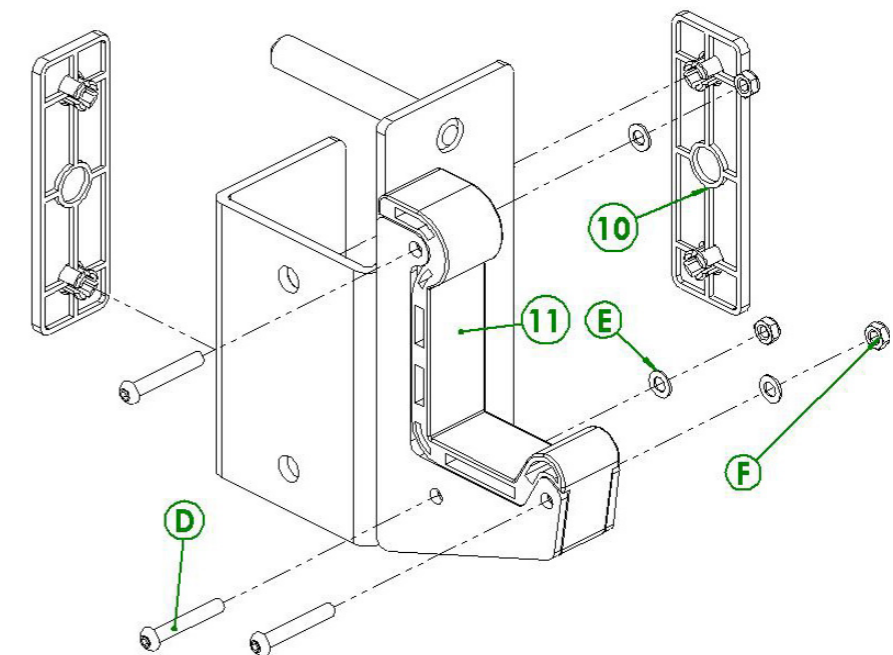

MONTERINGSINSTRUKTIONER

#	DELNAMN	ST.	#	DELNAMN	ST.
10	Cover Plate	2	D	Bolt M6x40mm	3
11	Dampener Pad	1	E	Washer M6	3
			F	Lock-Nut M6	3

STEG 3.

MONTERINGSINSTRUKTIONER

#	DELNAMN	ST.	#	DELNAMN	ST.
10	Cover Plate	2	D	Bolt M6x40mm	3
11	Dampener Pad	1	E	Washer M6	3
			F	Lock-Nut M6	3

STEG 4.