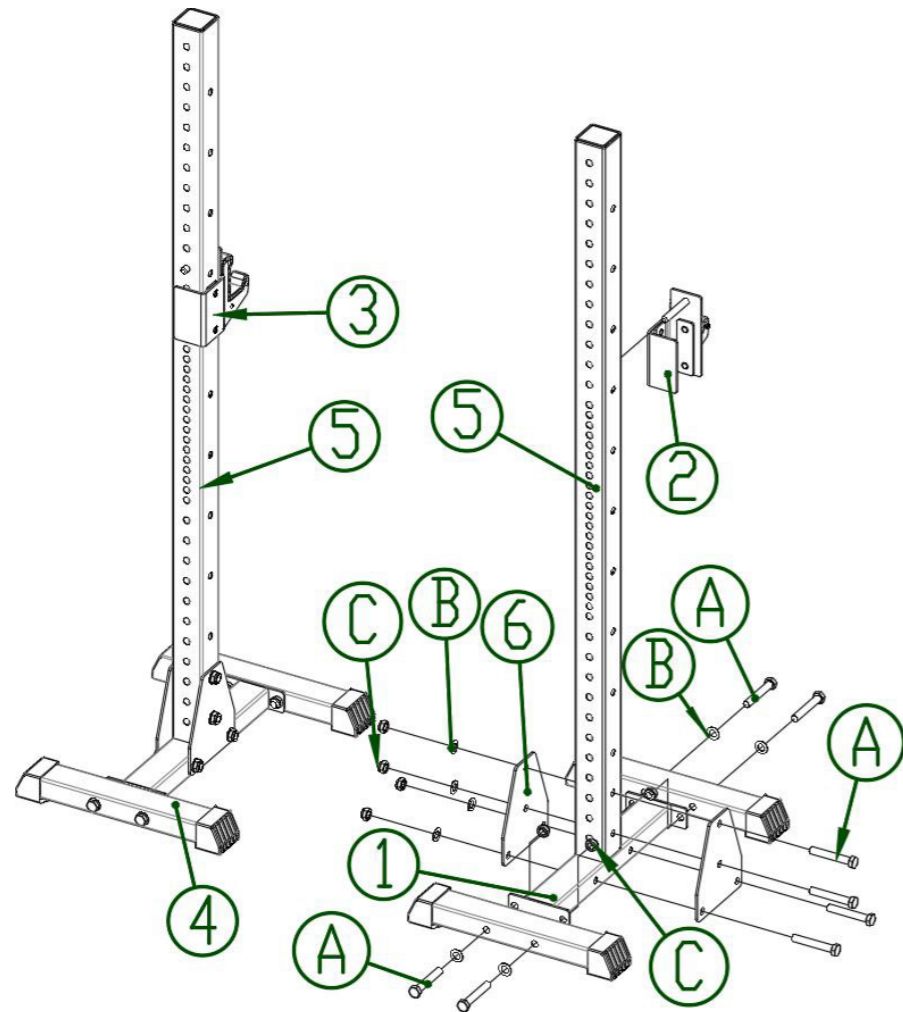

MONTERINGSINSTRUKTIONER

#	DELNAMN	ST.	#	DELNAMN	ST.
1	Base Connecting Frame	2	A	Bolt M16x100mm	16
2	J-Hook Left	1	B	Washer M16	16
3	J-Hook Right	1	C	Lock-Nut M16	16
4	Foot Frame	4			
5	Upright Post	2			
6	Support Plate	4			

STEG 5.