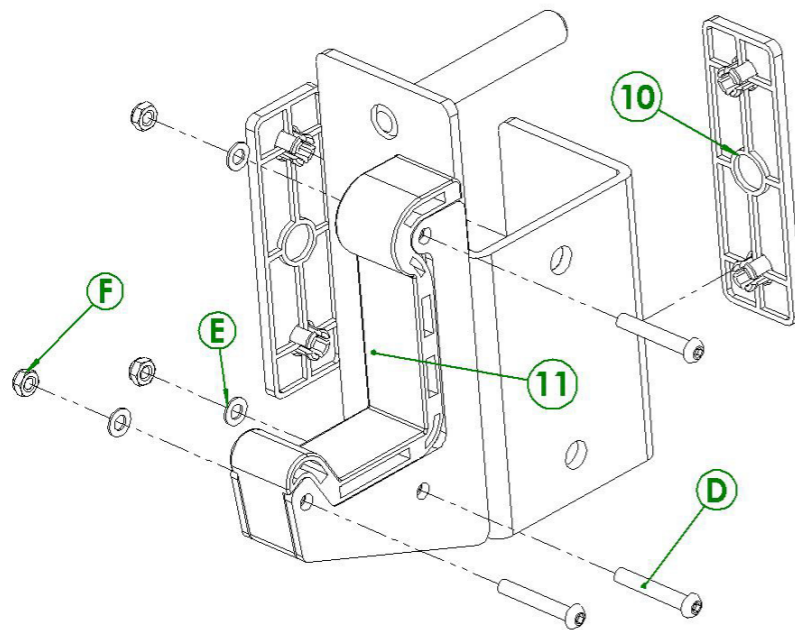

MONTERINGSINSTRUKTIONER

#	DELNAMN	ST.	#	DELNAMN	ST.
5	Upright Post	2	9	Upright Post Cover	2

STEG 2.

MONTERINGSINSTRUKTIONER

#	DELNAMN	ST.	#	DELNAMN	ST.
10	Cover Plate	2	D	Bolt M6x40mm	3
11	Dampener Pad	1	E	Washer M6	3
			F	Lock-Nut M6	3

STEG 3.

MONTERINGSINSTRUKTIONER

#	DELNAMN	ST.	#	DELNAMN	ST.
10	Cover Plate	2	D	Bolt M6x40mm	3
11	Dampener Pad	1	E	Washer M6	3
			F	Lock-Nut M6	3

STEG 4.

MONTERINGSINSTRUKTIONER

#	DELNAMN	ST.	#	DELNAMN	ST.
1	Base Connecting Frame	2	A	Bolt M16x100mm	16
2	J-Hook Left	1	B	Washer M16	16
3	J-Hook Right	1	C	Lock-Nut M16	16
4	Foot Frame	4			
5	Upright Post	2			
6	Support Plate	4			