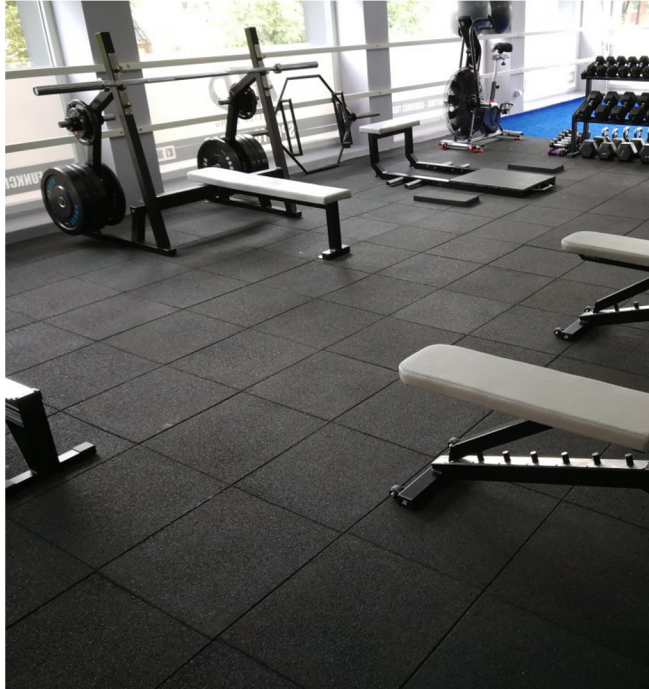

## Gymplatta gummi 100x100 cm – 3 cm

Artikelnummer: 454545-8

- Frästa kanter och rutmönster, 4 mm djup
- Låspinnar till 3 cm (10 st) köps separat

Finns även i 100x100x2 cm och heter då 454545-7 som saknar hål för låspinnar.

Slitstark gymplatta i gummigranulat bundet med PU som dämpar stötar och buller samt skyddar underlaget vid tunga lyft. Passar både hemmagym och större anläggningar och klarar temperaturväxlingar från cirka -30 °C till +80 °C, även i utegym och halvutomhusmiljöer. Frästa kanter och fräst rutmönster med 4 mm djup ger en klassisk och professionell golvlook samt hjälper visuellt att ta upp mindre ojämnheter. Kan kompletteras med låspinnar till 3 cm (10 st), säljs separat. Art.nr låspinnar: 454545-8-1-1. Vikt: 27 kg per platta. Tjocklek: 30 mm.